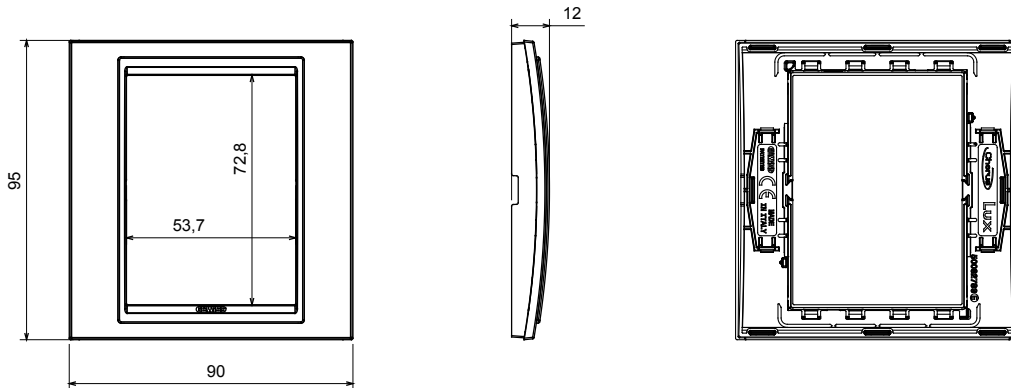

מגוון רחב של מסגרות בעיצוב Chorus. מערכת אביזרי חיווט המאופיינת בפרופיל ובצורה שלה בהשראת התחושה של משפחת הזמינות בחומרים וגימורים רבים. קו המוצרים זמין בשלושה LUX ו- GEO איטלקי, המבטאות בשתי משפחות, מסגרות כיסוי בתקן (מודולים 2) - אינץ' 3x6 ו- (מודול 1) אינץ' 3x3 צבעים: לבן מבריק, שחור סאטן, טיטניום צבוע ומתאים להיכנס לקופסאות Chorus. קו המוצרים ניתן להרחבה הודות לאביזרים המודולריים.

משפחה	LUX	תיאור	מודול 1
צבע	לבן מונוכרום	חומר	טכנו-פולימר
גימור	מבריק	בדיקת תיל לוחט	650 °C
לחץ תרמי עם כדור	70 °C	סטנדרט	EN 60669-1
קוד חשמלי	0110		

DIMENSIONAL

TECHNICAL SYMBOLOGY

STANDARDS/APPROVALS