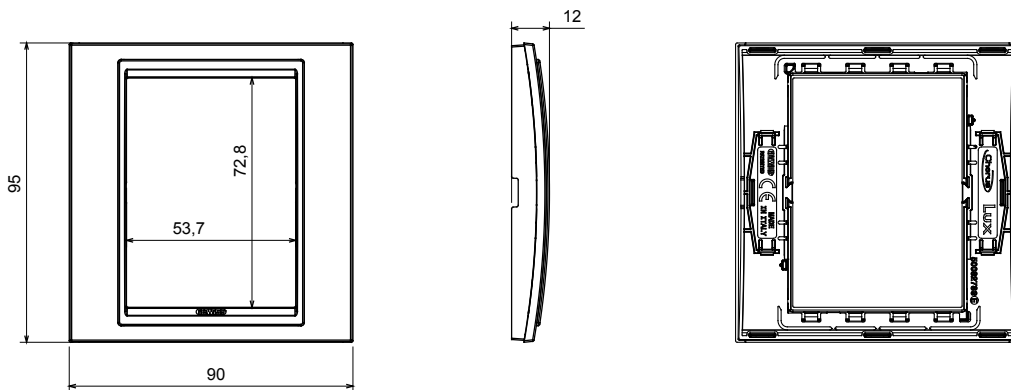

Product Data Sheet

GW16236TB

קו מוצרים ביתי - CHORUSMART

מגוון רחב של מסגרות בעיצוב Chorus. מערכת אביזרי חיווט המאופיינת בפרופיל ובצורה שלה בהשראת התחושה של משפחת הזמינות בחומרים וגימורים רבים. קו המוצרים זמין בשלושה, LUX ו- GEO איטלקי, המבטאות בשתי משפחות, מסגרות כיסוי בתקן (מודולים 2) אינץ' 3x6 ו- (מודול 1) אינץ' 3x3 צבעים: לבן מבריק, שחור סאטן, טיטניום צבוע ומתאים להיכנס לקופסאות Chorus. קו המוצרים ניתן להרחבה הודות לאביזרים המודולריים.

משפחה	LUX	תיאור	מודול 1
צבע	לבן	חומר	טכנו-פולימר
גימור	מבריק	בדיקת תיל לוחט	650 °C
לחץ תרמי עם כדור	70 °C	סטנדרט	EN 60669-1
קוד חשמלי	0110		

DIMENSIONAL

TECHNICAL SYMBOLOGY

STANDARDS/APPROVALS