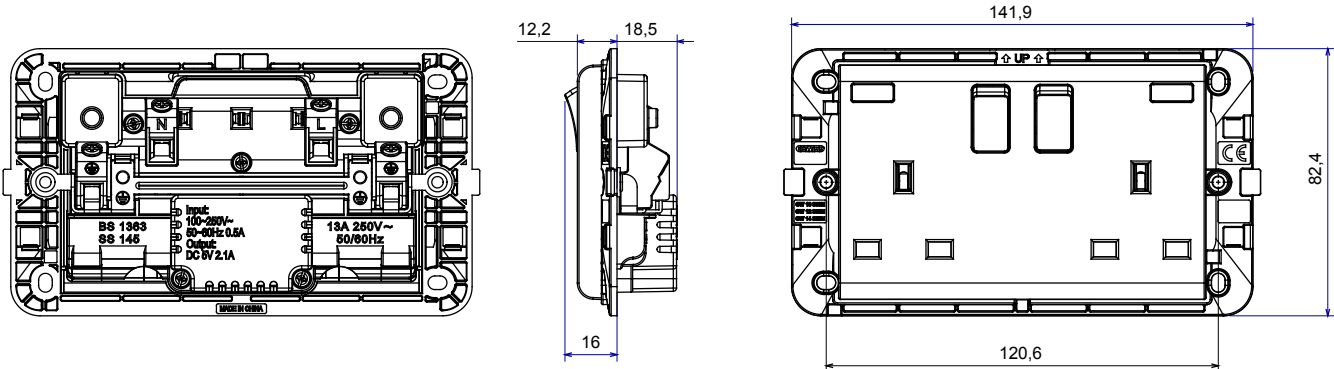

מגוון רחב של מסגרות בעיצוב Chorus מערכת אביזרי חיווט המאופיינת בפרופיל ובצורה שלה בהשראת התחושה של משפחת הזמינות בחומרים וגימורים רבים. קו המוצרים זמין בשלושה LUX ו- GEO איטלקי, המבוסאות בשתי משפחות, מסגרות כיסוי בתקן (מודולים 2) 'אינץ' 3x6 - (מודול 1) 'אינץ' 3x3 צבעים: לבן, מבריק, שחור סאטן, טיטניום צבוע ומתאים להיכנס לקופסאות Chorus. קו המוצרים ניתן להרחבה הודות לאביזרים המודולריים.

קטגוריה	שקע ממותג	תיאור	2P+E - 13A עם USB
צבע	לבן	מתח	250V AC
סטנדרט	בריטי	מאפיינים	עם תריסי בטיחות
עבור פיני תקע	שטוח	מהדקי חיווט	עם בורג
סטנדרט	BS 1363-2, IEC 60950	התנגדות ב מתח בדיקה	למשך דקה אחת ב- 2000V 50Hz
התנגדות בידוד	מגה-אום > 5	לחץ תרמי עם כדור	125 °C
בדיקת תיל לוחט	850 °C	מסוף מאחז על מתיחת כבלים	> 50N
יכולת הידוק מהדקים (ממ"ר) כבלים תקועים	2,5 'מקס - 1,5 'מיני	יכולת הידוק מהדקים (ממ"ר) כבלים קשיחים	2,5 'מקס - 1,5 'מיני
מפסק הפעלה ממושכת (מס' החלפות מיקומים)	40,000V AC ב- In 250V AC cosφ=0.6	שקע הפעלה ממושכת (מס' החלפות מיקומים)	10,000V AC ב- In 250V AC cosφ=0,8
זרם מרבי מסופק של ה-USB	2.1 A	USB מתח יציאת	5V DC

DIMENSIONAL

TECHNICAL SYMBOLOGY

STANDARDS/APPROVALS