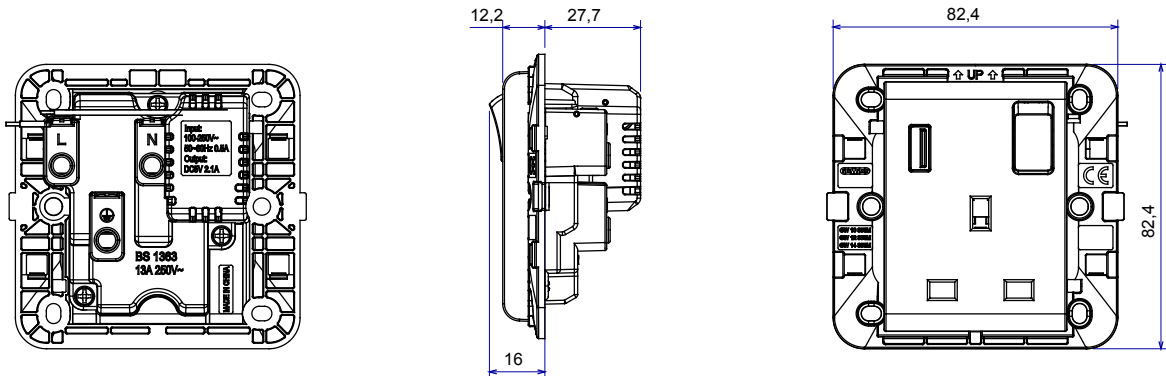

DIMENSIONAL

TECHNICAL SYMBOLOGY

STANDARDS/APPROVALS