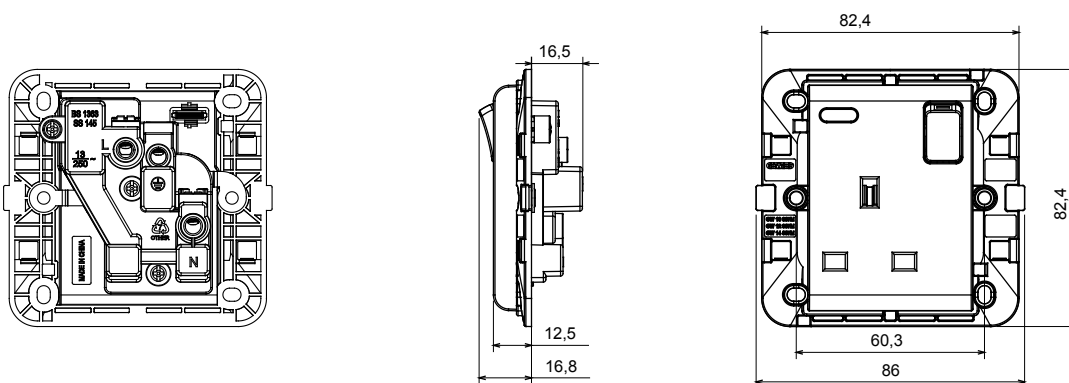

# GW10337M

קו מוצרים ביתי - CHORUSMART

מגוון רחב של מסגרות בעיצוב Chorus. מערכת אביזרי חיווט המאופיינת בפרופיל ובצורה שלה בהשראת התחושה של משפחת הזמינות בחומרים וגימורים רבים. קו המוצרים זמין בשלושה, GEO ל- LUX, איטלקי, המבוססות בשתי משפחות, מסגרות כיסוי בתקן (מודולים 2) אינץ' 3x6 ל- (מודול 1) אינץ' 3x3 צבעים: לבן מבריק, שחור סאטו, טיטניום צבוע ומתאים להינכס לקופסאות Chorus. קו המוצרים ניתן להרחבה הודות לאביזרים המודולריים.

קטגוריה	שקע ממותג	תיאור	2P+E] - 13 A
צבע	לבן	סוג	מואר
מתח	250V AC	סטנדרט	בריטי
מאפיינים	עם מגני אבטחה	עבור פני תקע	שטוח
מהדקי חיווט	עם בורג	סטנדרט	BS 1363-2
התנגדות ב מתח בדיקה	למשך דקה אחת 50Hz ב- 2000V	התנגדות בידוד	מגה-אוהם > 5
לחץ תרמי עם כדור	125 °C	בדיקת תיל לזהט	850 °C
מסוף מאחז	> 50N	יכולת הידוק מהדקים (ממ"ר) כבלים תקועים	2,5 מקס - 1,5 מיני
על מתיחת כבלים		מפסק הפעלה ממושכת (מס' החלפות מיקומים)	40,000V AC ב- In 250V AC cosφ=0.6
יכולת הידוק מהדקים (ממ"ר) כבלים קשיחים	2,5 מקס - 1,5 מיני		
שקע הפעלה ממושכת (מס' החלפות מיקומים)	10,000V AC ב- In 250V AC cosφ=0,8		

## DIMENSIONAL