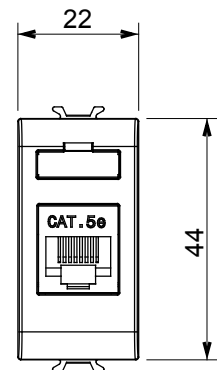

קטגוריה	תיאור	שקע נתונים	RJ45
צבע	שימוש	שנהב	5e
	קטגוריה		
כבלים	חיבור	FTP	ללא כלים
מספר זוגות	סטנדרט	4	EN 60603-7-3
מודולים 'מס'	חומר	1	טכנו-פולימר

DIMENSIONAL

STANDARDS/APPROVALS