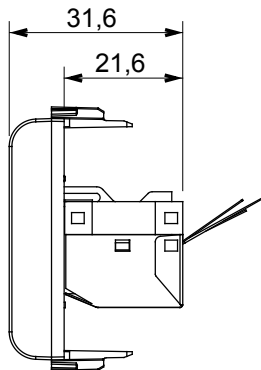

קטגוריה	תיאור	שקע נתונים	RJ45
צבע	שימוש	שנהב	5e
	קטגוריה		
כבלים	חיבור	FTP	ללא כלים
מספר זוגות	סטנדרט	4	EN 60603-7-3
מודולים 'מס'	חומר	1	טכנו-פולימר

DIMENSIONAL

STANDARDS/APPROVALS