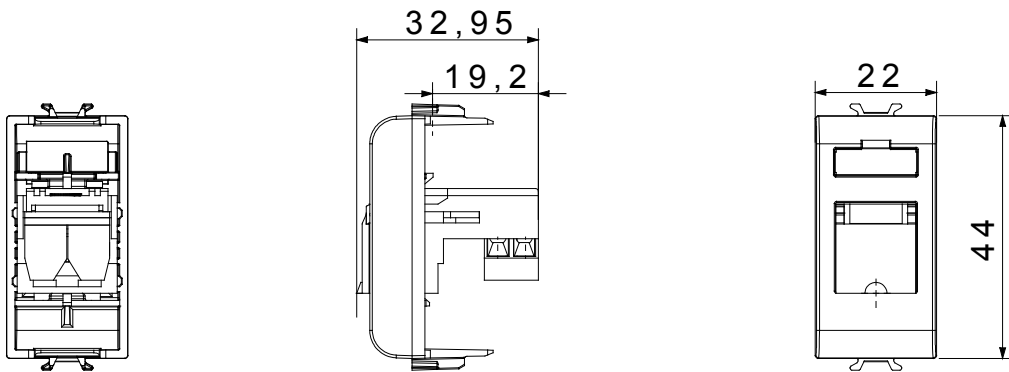

קטגוריה	שקע טלפון	תיאור	RJ11
צבע	שנהב	חיבור	מהדקים מתברגים
מודולים מ'מס	1	חומר	טכנו-פולימר

### DIMENSIONAL