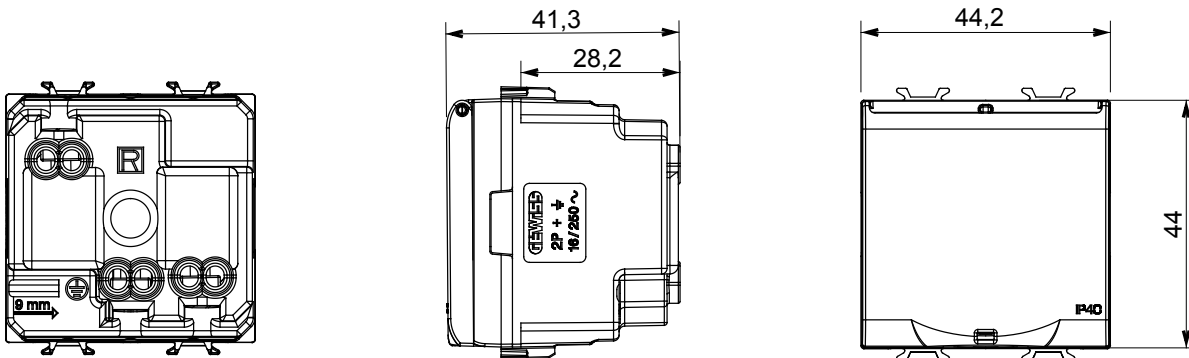

מגוון רחב של מסגרות בעיצוב Chorus. מערכת אביזרי חיווט המאופיינת בפרופיל ובצורה שלה בהשראת התחושה של משפחת הזמינות בחומרים וגימורים רבים. קו המוצרים זמין בשלושה, LUX ו- GEO איטלקי, המבוסאות בשתי משפחות, מסגרות כיסוי בתקן (מודולים 2) 'אינץ' 3x6 - (מודול 1) 'אינץ' 3x3 צבעים: לבן מבריק, שחור סאטן, טיטניום צבוע ומתאים להיכנס לקופסאות Chorus. קו המוצרים ניתן להרחבה הודות לאביזרים המודולריים.

קטגוריה	תיאור	שקע	2P+E - 16A
צבע	מתח	שנהב	250 V AC
סטנדרט	מאפיינים	גרמני	עם מגני אבטחה
עבור פיני תקע	מהדקי חיווט	מ"מ 4.8 קוטר	עם בורג
סטנדרט	התנגדות ב מתח בדיקה	IEC 60884-1; DIN VDE 0620-1	למשך דקה אחת ב- 2000V 50Hz
התנגדות בידוד	שקע הפעלה ממושכת (מס' החלפות מיקומים)	מגה-אווהם > 5	10,000V AC ב- In 250V AC cosφ=0,8
לחץ תרמי עם כדור	בדיקת תיל לוחט	125 °C	850 °C
מסוף מאחז	יכולת הידוק מהדקים (ממ"ר) כבלים תקועים	> 50N	2x4 מקס - 0.75 מ'יני
על מתיחת כבלים	יכולת הידוק מהדקים (ממ"ר) כבלים קשיחים	IP40	2x2.5 מקס - 0.5 מ'יני
דרגה	קוד חשמלי	2	0131
מודולים 'מס	טכנו-פולימר	חומר	

### DIMENSIONAL