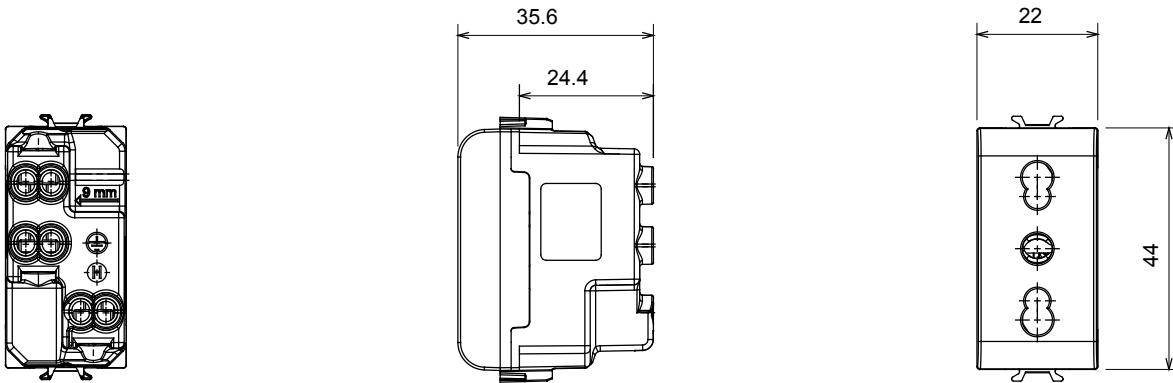

DIMENSIONAL

TECHNICAL SYMBOLOGY

STANDARDS/APPROVALS