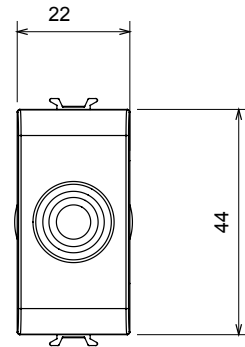

קטגוריה	צבע	שנהב
תיאור	מודול דמי עם יציאת כבל	EN 60669-1
לחץ תרמי עם כדור	מודול 1	850 °C
מס' מודולים	בדיקת תיל לוחט	טכנו-פולימר
	125 °C	
	חומר 1	

### DIMENSIONAL