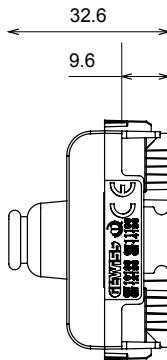

קטגוריה	צבע	שנהב
תיאור	מודול דמי עם יציאת כבל	EN 60669-1
לחץ תרמי עם כדור	מודול 1	850 °C
מס' מודולים	בדיקת תיל לוחט	טכנו-פולימר
	125 °C	
	חומר 1	

### DIMENSIONAL