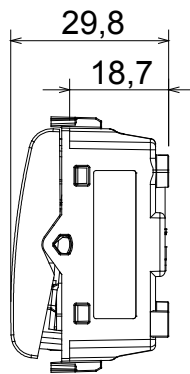

DIMENSIONAL