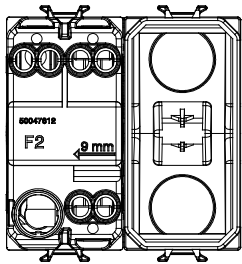

DIMENSIONAL