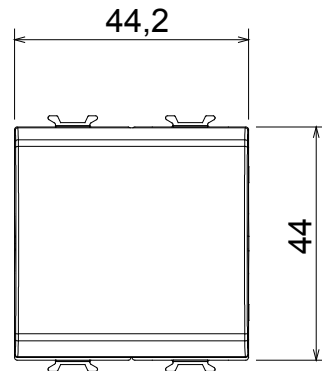

DIMENSIONAL

TECHNICAL SYMBOLOGY

STANDARDS/APPROVALS