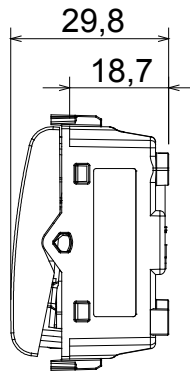

DIMENSIONAL