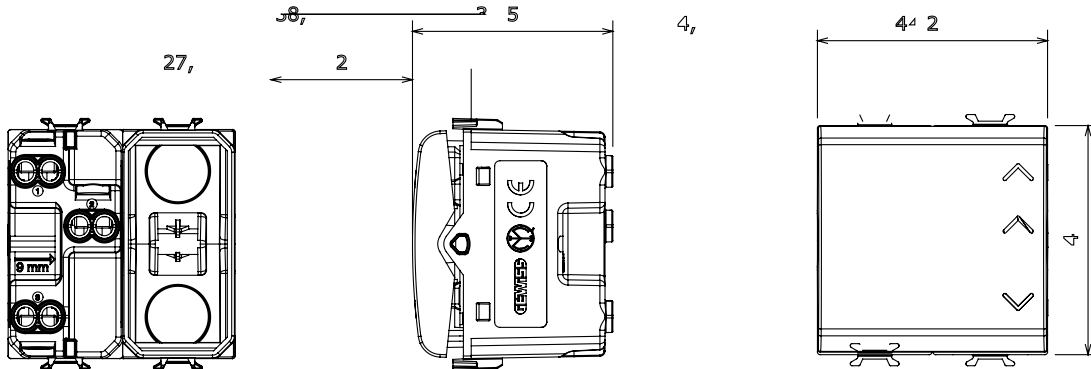

DIMENSIONAL

TECHNICAL SYMBOLOGY

STANDARDS/APPROVALS