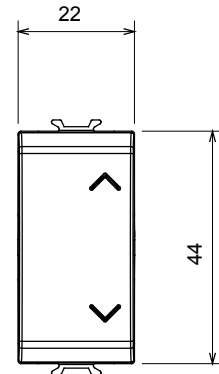

קטגוריה	מפסק תלת-כיווני	צבע	שנהב
תיאור	1P - 10AX	מתח	250 V AC
סטנדרט	EN 60669-1	התנגדות ב מתח בדיקה	2000V אחת דקה אחת 50Hz ב-
הספק נקוב של מטרות ל-230V	100 W	התנגדות בידוד	> 5 אוהם
מהדקי חיווט	עם בורג	מפסק הפעלה ממושכת (מס' החלפות מיקומים)	40,000V AC ב- In 250V AC cosφ=0.6
לחץ תרמי עם כדור	125 °C	בדיקת תיל לזהט	850 °C
מסוף מאחז על מתיחת כבלים	> 50N	יכולת הידוק מהדקים (ממ"ר) כבלים תקועים	2x4 מקס - 0.75 מיני
יכולת הידוק מהדקים (ממ"ר) כבלים קשיחים	2x2.5 מקס - 0.5 מיני	מס' מודולים	1
מקש	ניטרלי	סמל	מעלה - מטה
חומר	טכנו-פולימר		

### DIMENSIONAL