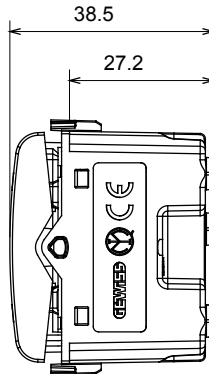

קטגוריה	מפסק תלת-כיווני	צבע	שנהב
תיאור	1P - 10AX	מתח	250 V AC
סטנדרט	EN 60669-1	התנגדות ב מתח בדיקה	2000V אחת דקה אחת 50Hz ב-
הספק נקוב של מטרות ל-230V	100 W	התנגדות בידוד	> 5 אוהם
מהדקי חיווט	עם בורג	מפסק הפעלה ממושכת (מס' החלפות מיקומים)	40,000V AC ב- In 250V AC cosφ=0.6
לחץ תרמי עם כדור	125 °C	בדיקת תיל לזהט	850 °C
מסוף מאחז על מתיחת כבלים	> 50N	יכולת הידוק מהדקים (ממ"ר) כבלים תקועים	2x4 מקס - 0.75 מיני
יכולת הידוק מהדקים (ממ"ר) כבלים קשיחים	2x2.5 מקס - 0.5 מיני	מס' מודולים	1
מקש	ניטרלי	סמל	מעלה - מטה
חומר	טכנו-פולימר		

### DIMENSIONAL