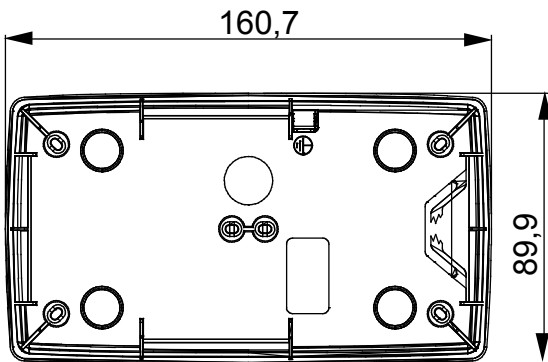

לבית. ChorusSmart קו מוצרים של פאנלים שולחניים, ותיבות קיר עם ובל תמיכה עצמית, המתאימים לאביזרים המדולריים של הקופסאות בעלות התמיכה One. ומסגרות ChorusSmart פאנלים וקופסאות קיר, בצבעים שחור ולבן, יש להשלים עם מתאם לשתייהן יש פתחים פציחים חתוכים מראש, IP55 ו- IP40 מאופיינות בגרסאות, 7035 RAL העצמית, הזמינות בצבע אפור שקוף. הקופסאות והתיבות בעלות התמיכה העצמית מעוצבות כך שניתן UV ולגרסה המוגנת מפני מים יש גם דלת עם קרום להתאים להן מהדק הארקה

תיאור	2+2 מודולים	סוג	אנכי
צבע	שחור סאטן	מאפיינים	נטול הלוגן
מתאם	GW16822	מתאים למסגרות	ONE International
מומנט	0.8 Newton/Meter	x מידות חיצוניות אורך (מ"מ) עומק גובה	90x161x46
הידוק ברגים	650 °C	לחץ תרמי עם כדור	70 °C
בדיקת תיל לוחט	EN 60670-1	התקנה	±5 +60°C
סטנדרט		טמפרטורה	
קוד חשמלי	0110		

DIMENSIONAL

TECHNICAL SYMBOLOGY

GWT

650 °C

70 °C

STANDARDS/APPROVALS