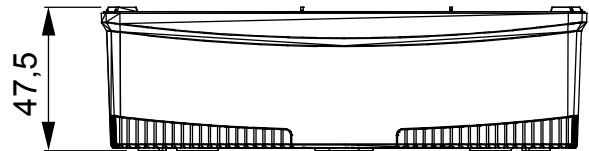

לבית. ChorusSmart קו מוצרים של פאנלים שולחניים, ותיבות קיר עם ובל תמיכה עצמית, המתאימים לאביזרים המדולריים של הקופסאות בעלות התמיכה One. ומסגרות ChorusSmart פאנלים וקופסאות קיר, בצבעים שחור ולבן, יש להשלים עם מתאם לשתייהן יש פתחים פציחים חתוכים מראש, IP55 ו- IP40 מאופיינות בגרסאות, 7035 RAL העצמית, הזמינות בצבע אפור שקוף. הקופסאות והתיבות בעלות התמיכה העצמית מעוצבות כך שניתן UV ולגרסה המוגנת מפני מים יש גם דלת עם קרום להתאים להן מהדק הארקה

תיאור	2+2 מודולים	סוג	אנכי
צבע	שחור סאטן	מאפיינים	נטול הלוגן
מתאם	GW16822	מתאים למסגרות	ONE International
מומנט	0.8 Newton/Meter	x מידות חיצוניות אורך (מ"מ) עומק גובה	90x161x46
הידוק ברגים	650 °C	לחץ תרמי עם כדור	70 °C
בדיקת תיל לוחט	EN 60670-1	התקנה	±5 +60°C
סטנדרט		טמפרטורה	
קוד חשמלי	0110		

DIMENSIONAL

TECHNICAL SYMBOLOGY

GWT

650 °C

70 °C

STANDARDS/APPROVALS