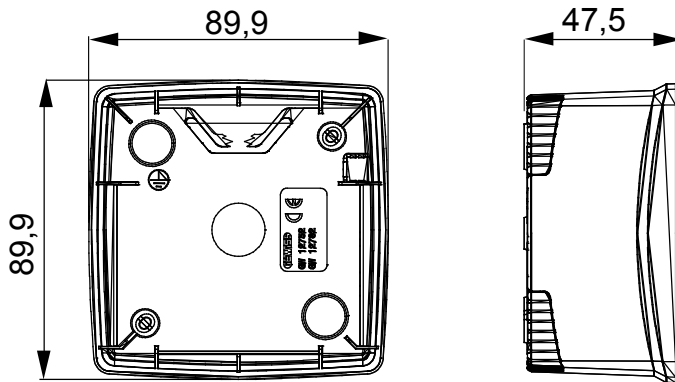

לבית. ChorusSmart קו מוצרים של פאנלים שולחניים, ותיבות קיר עם ובל תמיכה עצמית, המתאימים לאביזרים המדולריים של הקופסאות בעלות התמיכה One. ומסגרות ChorusSmart פאנלים וקופסאות קיר, בצבעים שחור ולבן, יש להשלים עם מתאם לשתייהן יש פתחים פציחים חתוכים מראש, IP55 ו- IP40 מאופיינות בגרסאות, 7035 RAL העצמית, הזמינות בצבע אפור שקוף. הקופסאות והתיבות בעלות התמיכה העצמית מעוצבות כך שניתן UV ולגרסה המוגנת מפני מים יש גם דלת עם קרום להתאים להן מהדק הארקה

תיאור	צבע	מודול 2	(מט) לבן סטן
מאפיינים	מתאם	נטול הלוגן	GW16822
מתאים למסגרות	מומנט	ONE International	0.8 Newton/Meter
	הידוק ברגים		
x מידות חיצוניות אורך (מ"מ) עומק גובה	בדיקת תיל לוחט	90x90x46	650 °C
לחץ תרמי עם כדור	סטנדרט	70 °C	EN 60670-1
התקנה	קוד חשמלי	±5 +60 °C	0110
טמפרטורה			

DIMENSIONAL

TECHNICAL SYMBOLOGY

650 °C

70 °C

STANDARDS/APPROVALS