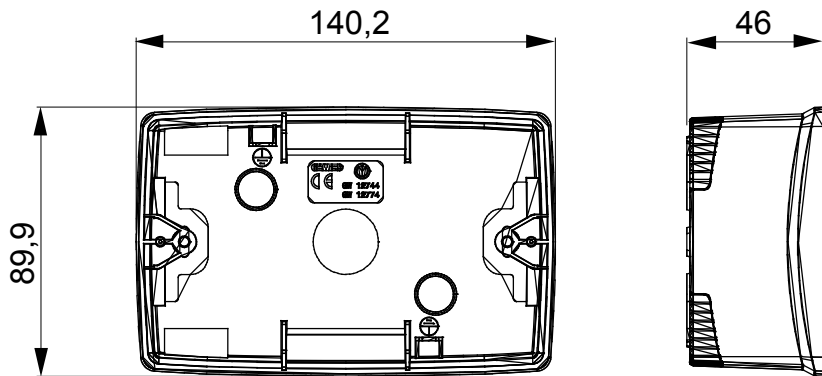

לבית. ChorusSmart קו מוצרים של פאנלים שולחניים, ותיבות קיר עם ובלי תמיכה עצמית, המתאימים לאביזרים המודולריים של הקופסאות בעלות התמיכה One. ומסגרות ChorusSmart פאנלים וקופסאות קיר, בצבעים שחור ולבן, יש להשלים עם מתאם לשתייהן יש פתחים פציחים חתוכים מראש; IP55 ו- IP40 מאופיינות בגרסאות, 7035 RAL העצמית, הזמינות בצבע אפור שקוף. הקופסאות והתיבות בעלות התמיכה העצמית מעוצבות כך שניתן UV ולגרסה המוגנת מפני מים יש גם דלת עם קרום להתאים להן מהדק הארקה

תיאור	צבע	מט (לבן סטן)
מאפיינים	מתאם	GW16804
מתאים למסגרות	מומנט	0.8 Newton/Meter
	הידוק ברגים	
x מידות חיצוניות אורך (מ"מ) עומק גובה	140x90x46	650 °C
לחץ תרמי עם כדור	70 °C	EN 60670-1
התקנה	±5 +60 °C	קוד חשמלי
טמפרטורה		0212

DIMENSIONAL

TECHNICAL SYMBOLOGY

GWT

650 °C

70 °C

STANDARDS/APPROVALS