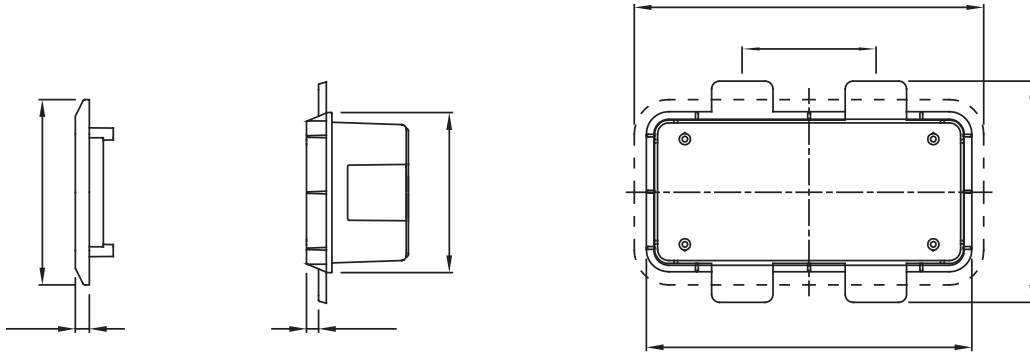

עבור קירות	גבס	אינטרלוק ניתן להכלה שקע	1
IP	IP55	זעזוע התנגדות	IK08
דרגה			
B אופיין להכלה שקעי	16/32A SBF / CBF / Automatika	קוד חשמלי	2220
בדיקת תיל לוחט	850°C (תחתית) - 650°C (מסגרת)	תחתית קידוח	מחתך מעבר מרובה קטרים
טמפרטורת התקנה מינימלית	±15°C		

DIMENSIONAL

49
5

32

TECHNICAL SYMBOLOGY

IP

IP55

IK

IK08

GWT

850°C (תחתית) - 650°C (מסגרת)

STANDARDS/APPROVALS