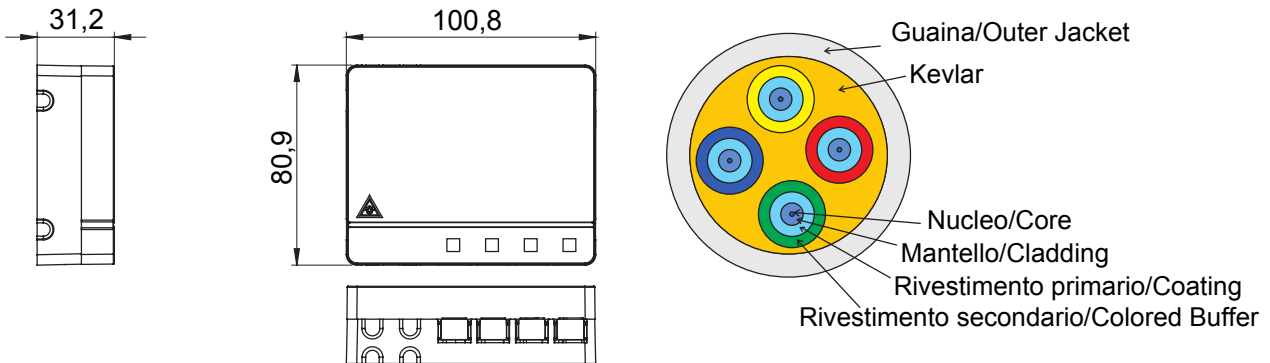

קטגוריה	חומר	תיבת מסוף אופטי לדירות מחוטת מראש	פולסטיק
צבע	מאפיינים	לבן	4 עם מתאמי SC/APC
x גובהא מידות אורך (מ"מ) עומק	התקנה	101x85x31	בלוחות תקשורת/להתקנה על קיר
מספר סיבים אופטיים	אורך כבל	4	50 מטר
Ø צינור PG	לשליפה Ø צינור	3 מ"מ	9 מ"מ
עבור מחברים	סיווג	תקני	G.657.A2 / B6_a2 Bend Insensitive
Ø ליבה	שכבת מגן Ø	9 µm	125 µm
גורם מחזק	מעטפת חיצונית	Kevlar	LSZH
כבל	סיווג CPR	Loose - OS2	Eca
מתח	ריסוק	100 N	500 N/10"o
רדיוס פיתול מינימלי (דינמי)	רדיוס פיתול מינימלי (סטטי)	קוטר כבל 20x	קוטר כבל 10x
הנחתה מרבית (@ 1310 nm / @1550 nm)	פועל טמפרטורה	0.35 dB/Km (@1310 nm) / 0.2 dB/Km (@1550 nm)	מ-20°C עד +60°C

### DIMENSIONAL