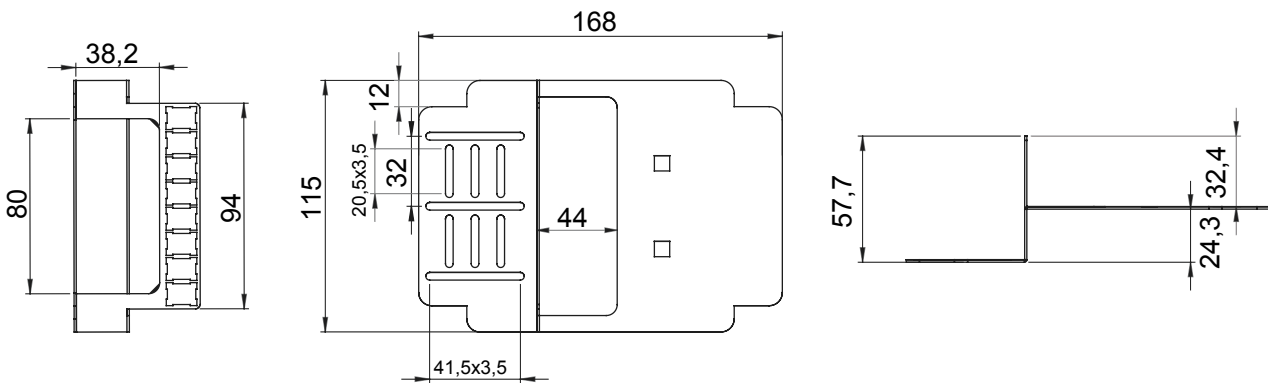

קטגוריה	קופסאות קצה אופטי לדירות	חומר	מטאלי
צבע	לבן	מאפיינים	4 עם מתאמי SC/APC
x גובהא מידות אורך	168x115x58	התקנה	לוחות חשמל להתקנה מתחת לטיח
מ"מ) עומק			
מתאים עבור	SC/APC מתאמי 8 עד		

DIMENSIONAL

STANDARDS/APPROVALS