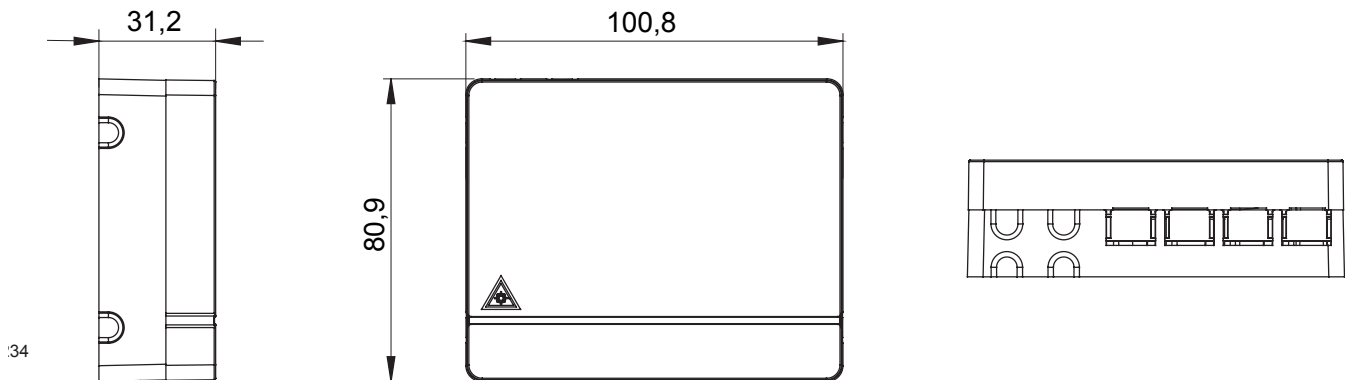

קטגוריה	חומר	פלסטיק
צבע	מאפיינים	4 עם מתאמי SC/APC
x גובהא מידות אורך	קופסאות קצה אופטי לדירות	בלוחות תקשורת/להתקנה על קיר
מ"מ עומק	לבן	
	101x85x31	התקנה

DIMENSIONAL

STANDARDS/APPROVALS