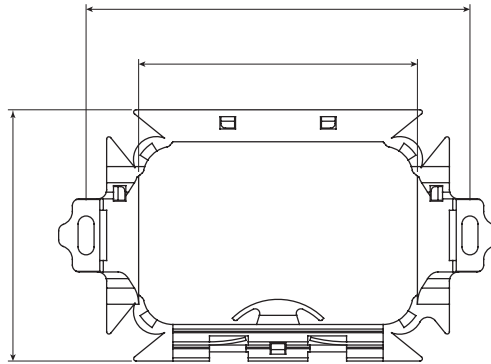

קטגוריה	מחזיק סיב אופטי	חומר	פלסטיק
צבע	שחור	מאפיינים	מטר סיבים אופטיים 4 מסוגל להכיל מקסימום של
קיבוע	עם ברגים	מתאים עבור מתאים	מדוליים 3
מספר חיבורים	3		

DIMENSIONAL

3,5
2,5
1

STANDARDS/APPROVALS