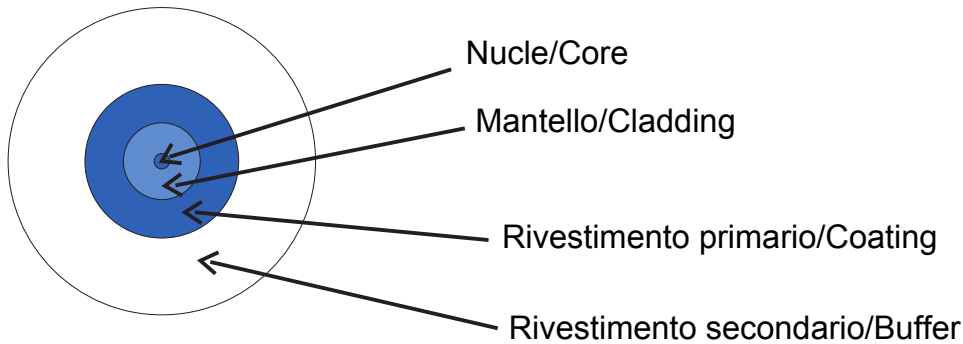

בסביבות מגורים ובמגזר השלישי LAN מערכת שלמה לחיבור וחלוקה של רשתות. קו המוצרים כולל פתרונות סיבים אופטיים, פאנלי קיר, ארונות רצפה ומוצרי חיווט נחושת מספקת את כל המוצרים הדרושים ליצירת תשתית סיבים אופטיים לשירותים מרובים עבור מבני מגורים, Data Center סדרת CEI בתאימות מלאה לכל ההתוויית הנגזרות מהנחיות 164/14 וחוק 306-2 החדשות.

קטגוריה	מחבר אופטי	צבע כבל	לבן
מספר סיבים אופטיים	1	אורך	10 מ'
Ø צינור PG	2,6 mm	לשליפה Ø צינור PG	9 מ"מ
עבור מחברים	תקני	סיווג	G.657.A2 / B6_a2 Bend Insensitive
Ø ליבה	9 µm	שכבת מגן Ø	125 µm
גורם מחזק	Kevlar	מעטפת חיצונית	LSZH
כבל	Loose - OS2	סיווג CPR	Cca-s1b,d1,a1
מתח	50 N	רדיוס פיתול מינימלי (דינמי)	קוטר כבל 20x
רדיוס פיתול מינימלי (סטטי)	קוטר כבל 10x	הנחתה מרבית (@ 1310 nm / @1550 nm)	0.35 / 0.2 dB/Km
פועל טמפרטורה	מ-10°C עד +60°C		

DIMENSIONAL

STANDARDS/APPROVALS