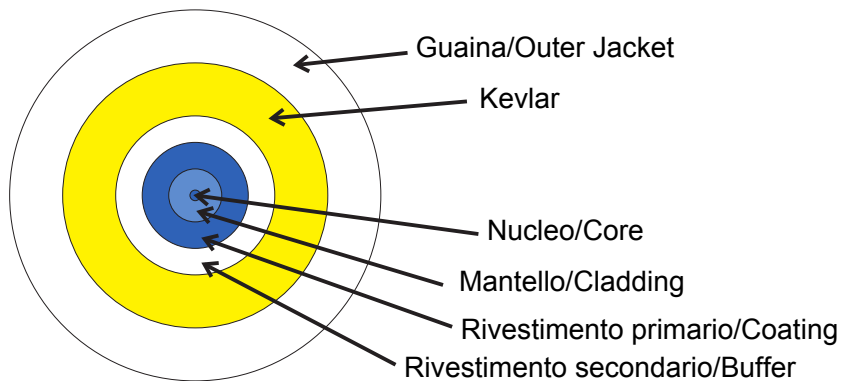

בסביבות מגורים ובמגזר השלישי LAN מערכת שלמה לחיבור וחלוקה של רשתות. קו המוצרים כולל פתרונות סיבים אופטיים, פאנלי קיר, ארונות רצפה ומוצרי חיווט נחשט מספקת את כל המוצרים הדרושים ליצירת תשתית סיבים אופטיים לשירותים מרובים עבור מבני מגורים, Data Center סדרת CEI בתאימות מלאה לכל ההתוויית הנגזרות מהנחיות 164/14 וחוק 306-2 החדשות.

קטגוריה	מחבר אופטי	צבע כבל	לבן
מספר סיבים אופטיים	1	אורך	10 מ'
Ø צינור PG	2 מ"מ	עבור מחברים	SC/APC - SC/APC
סיווג	G.657.A2 / B6_a2 Bend Insensitive	ליבה Ø	9 µm
Ø שכבת מגן	125 µm	גורם מחזק	Kevlar
מעטפת חיצונית	LSZH	כבל	Loose - OS2
מתח	60 N	ריסוק	100 N/10 מ"ס
רדיוס פיתול מינימלי (דינמי)	קוטר כבל x20	רדיוס פיתול מינימלי (סטטי)	10x קוטר כבל
הנחתה מרבית (@ 1310 nm / @1550 nm)	0.35 / 0.2 dB/Km	פועל טמפרטורה	עד +60°C עד -20°C

DIMENSIONAL

STANDARDS/APPROVALS