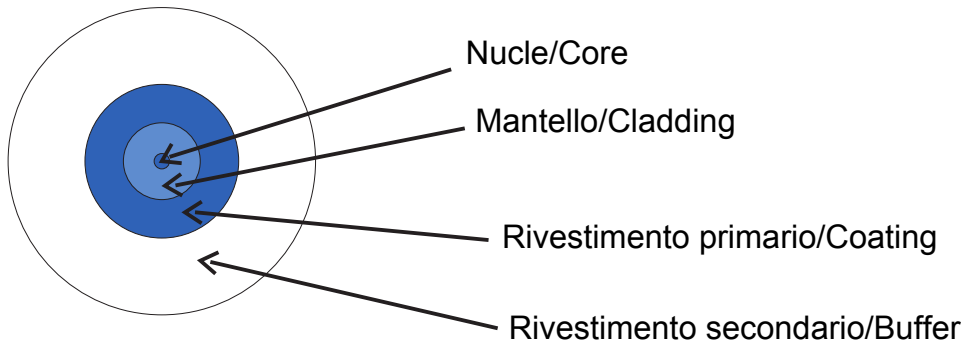

בסביבות מגורים ובמגזר השלישי LAN מערכת שלמה לחיבור וחלוקה של רשתות. קו המוצרים כולל פתרונות סיבים אופטיים, פאנלי קיר, ארונות רצפה ומוצרי חיווט נחושת מספקת את כל המוצרים הדרושים ליצירת תשתית סיבים אופטיים לשירותים מרובים עבור מבני מגורים, Data Center סדרת 164/14 וחוק 306-2 החדשות CEI בתאימות מלאה לכל ההתוויית הנגזרות מהנחיות

קטגוריה	מחבר אופטי	צבע כבל	לבן
מספר סיבים אופטיים	1	אורך	10 מ'
Ø צינור PG	2,6 mm	לשליפה Ø צינור PG	מ"מ 4- פחות מ
עבור מחברים	SC/APC - Fiber Fast	סיווג	G.657.A2 / B6_a2 Bend Insensitive
Ø ליבה	9 µm	שכבת מגן Ø	125 µm
גורם מחזק	Kevlar	מעטפת חיצונית	LSZH
כבל	Loose - OS2	סיווג CPR	Cca-s1b,d1,a1
מתח	50 N	רדיוס פיתול מינימלי (דינמי)	קוטר כבל 20x
רדיוס פיתול מינימלי (סטטי)	קוטר כבל 10x	הנחתה מרבית (@ 1310 nm / @1550 nm)	0.35 / 0.2 dB/Km
פועל טמפרטורה	מ-10°C עד +60°C		

DIMENSIONAL

STANDARDS/APPROVALS