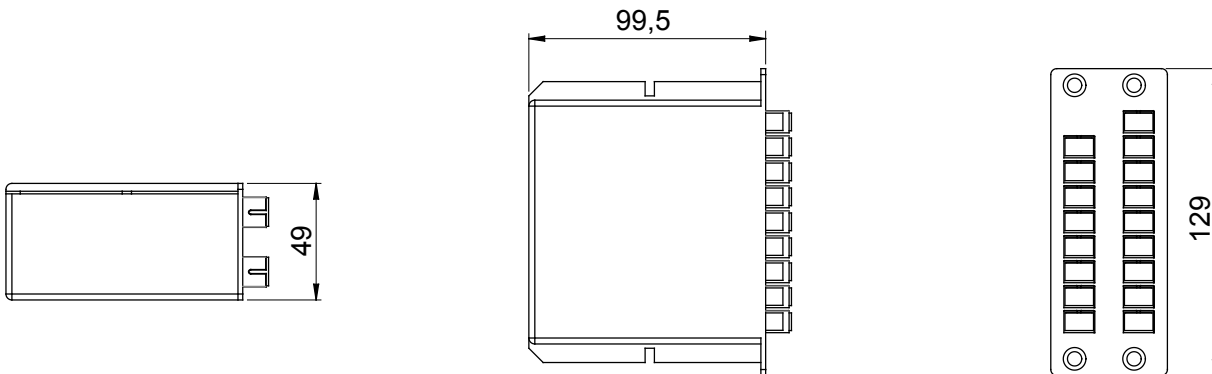

קטגוריה	PLC מודול מפצל	מספר כניסות	1
מספר יציאה		16 התמעטות (dB)	14
צבע	אפור (RAL 7035)	מס' מודולים	2
מתאים עבור	ארונות לשירותים אופטיים (CSOE)		

DIMENSIONAL

STANDARDS/APPROVALS