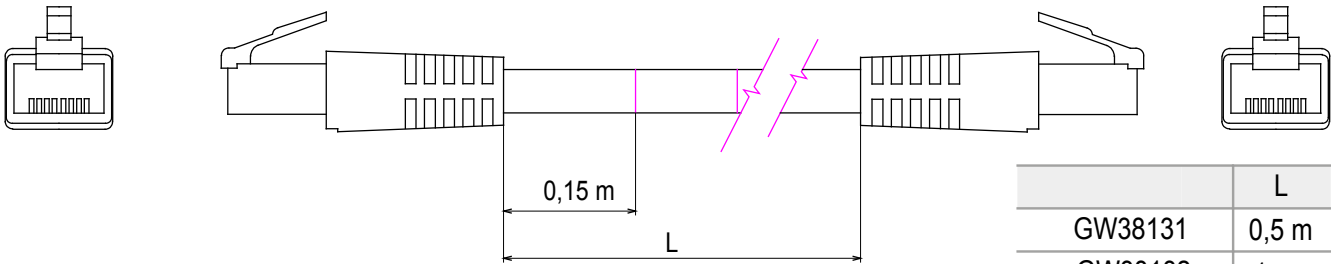

באזורים מגורים ואזורים שלישוניים LAN מערכת שלמה לחיבור וחלוקה של רשתות. קו המוצרים כולל פתרונות סיבים אופטיים, פאנלי קיר, ארונות רצפה ומוצרי חיווט נחושת. המותאמים לסדרה האזרחית של USB ו-HFMI וחיבורי RJ45 מציע מחברי Data Center, כדי לחוות רשתות נחושת. המאפשרים התקנה קלה וגמישה, UTP ו-FTP, וכבלי פרמוטציה.

קטגוריה	תואר	קבלי - טלוי	RJ45 - RJ45
שימוש	6	כבלי סוג	UTP 24 AWG
קטגוריה			
System	UTP	אורך כבל	1 m
צבע	אפור	קוד חשמלי	2972

DIMENSIONAL

	L
GW38131	0,5 m
GW38132	1 m
GW38133	2 m

STANDARDS/APPROVALS