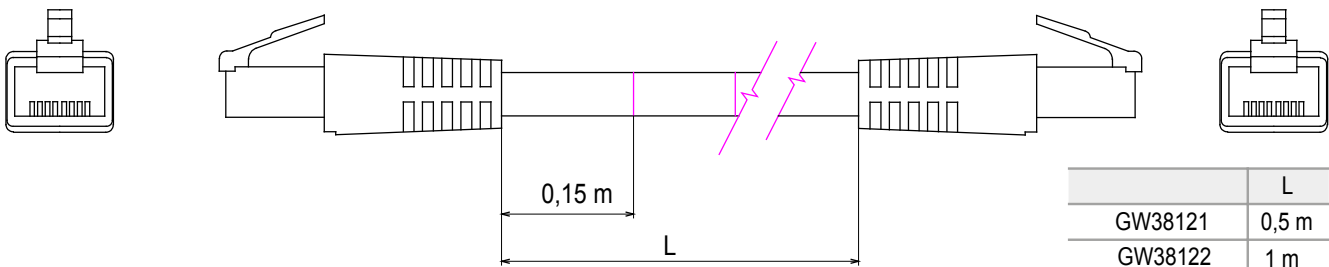

באזורי מגורים ואזורים שלישוניים LAN מערכת שלמה לחיבור וחלוקה של רשתות. קו המוצרים כולל פתרונות סיבים אופטיים, פאנלי קיר, ארונות רצפה ומוצרי חיווט נחושת. המאפשרים התקנה קלה וגמישה, UTP ו-FTP, וכבלי פרמוטציה, Data Center, כדי לחוות רשתות נחושת. Gewiss המתאימים לסדרה האזרחית של USB ו-HFMI וחיבורי RJ45 מציע מחברי Data Center, כדי לחוות רשתות נחושת.

קטגוריה	תואר	קטגוריה	RJ45 - RJ45
שימוש	כבל - טלאי	שימוש	FTP 24 AWG
קטגוריה	5e	קטגוריה	
System	אורך כבל	System	5 m
צבע	קוד חשמלי	צבע	2972

DIMENSIONAL

	L
GW38121	0,5 m
GW38122	1 m
GW38123	2 m
GW38124	5 m

STANDARDS/APPROVALS