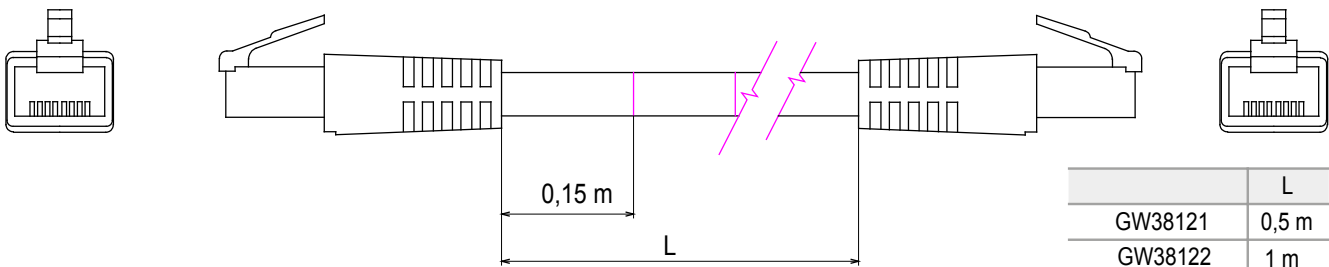

באזורי מגורים ואזורים שלישוניים LAN מערכת שלמה לחיבור וחלוקה של רשתות. קו המוצרים כולל פתרונות סיבים אופטיים, פאנלי קיר, ארונות רצפה ומוצרי חיווט נחושת. המאפשרים התקנה קלה וגמישה, UTP ו-FTP, וכבלי פרמוטציה, Data Center, כדי לחוות רשתות נחושת. Gewiss המתאימים לסדרה האזרחית של USB ו-HFMI וחיבורי RJ45 מציע מחברי Data Center, כדי לחוות רשתות נחושת.

קטגוריה	תואר	קטגוריה
שימוש	כבל - טלאי	RJ45 - RJ45
קטגוריה	5e	FTP 24 AWG
System	אורך כבל	1 m
צבע	קוד חשמלי	2972

DIMENSIONAL

	L
GW38121	0,5 m
GW38122	1 m
GW38123	2 m
GW38124	5 m

STANDARDS/APPROVALS