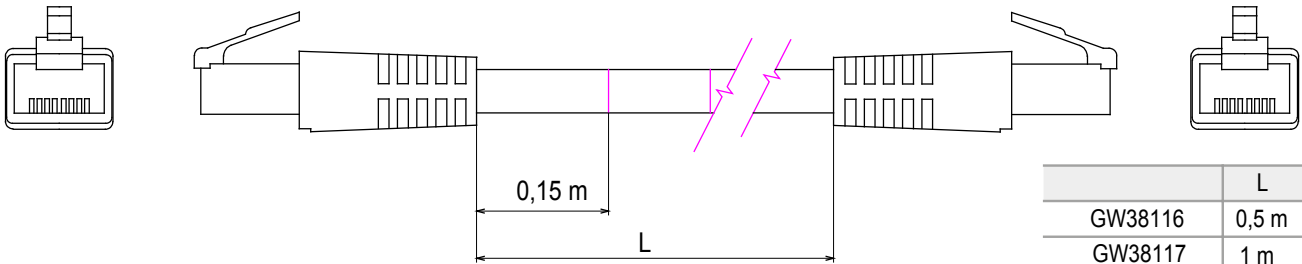

באזורים מגורים ואזורים שלישוניים LAN מערכת שלמה לחיבור וחלוקה של רשתות. קו המוצרים כולל פתרונות טיבים אופטיים, פאנלי קיר, ארונות רצפה ומוצרי חיווט נחושת. המותאמים לסדרה האזרחית של USB ו- HFMI וחיבורי RJ45 מציע מחברי Data Center, כדי לחוות רשתות נחושת. המאפשרים התקנה קלה וגמישה, UTP ו- FTP, וכבלי פרמוטציה.

קטגוריה	תואר	קטגוריה
שימוש	כבל - טלוי	RJ45 - RJ45
קטגוריה	5e סוג	UTP 24 AWG
System	אורך כבל	2 m
צבע	קוד חשמלי	2972

DIMENSIONAL

	L
GW38116	0,5 m
GW38117	1 m
GW38118	2 m
GW38118	5 m

STANDARDS/APPROVALS