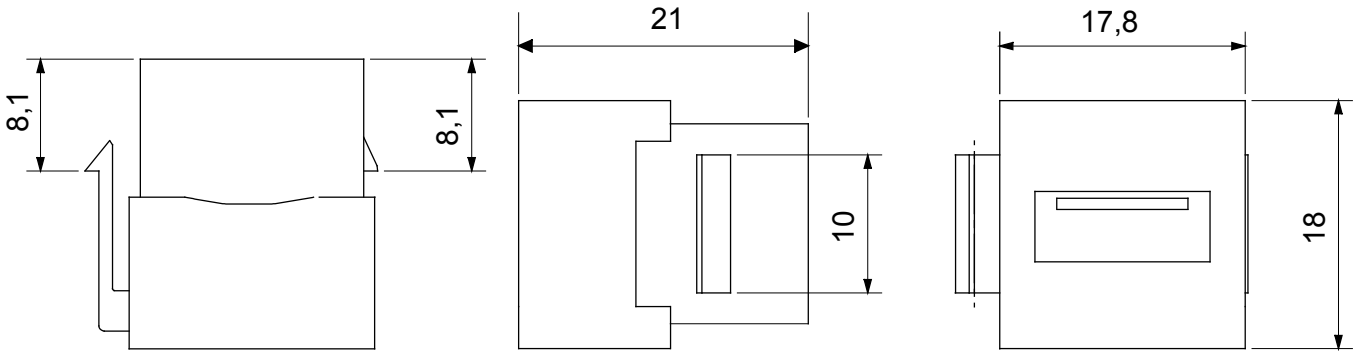

באזורי מגורים ואזורים שלישוניים LAN מערכת שלמה לחיבור וחלוקה של רשתות. קו המוצרים כולל פתרונות טיבים אופטיים, פאנלי קיר, ארונות רצפה ומוצרי חיווט נחושת. המוצרים המתאימים לסדרה האזרחית של USB ו-HFMI וחיבורי RJ45 מציע מחברי Data Center, כדי לחוות רשתות נחושת. המאפשרים התקנה קלה וגמישה, UTP ו-FTP, וכבלי פרמוטציה.

קטגוריה	שקע נתונים	תיאור	USB מחבר
סוג	נקבה - סוג/נקבה	תאימות	Keystone שקע
חומר	טכנו-פולימר	קוד חשמלי	3722

DIMENSIONAL

STANDARDS/APPROVALS