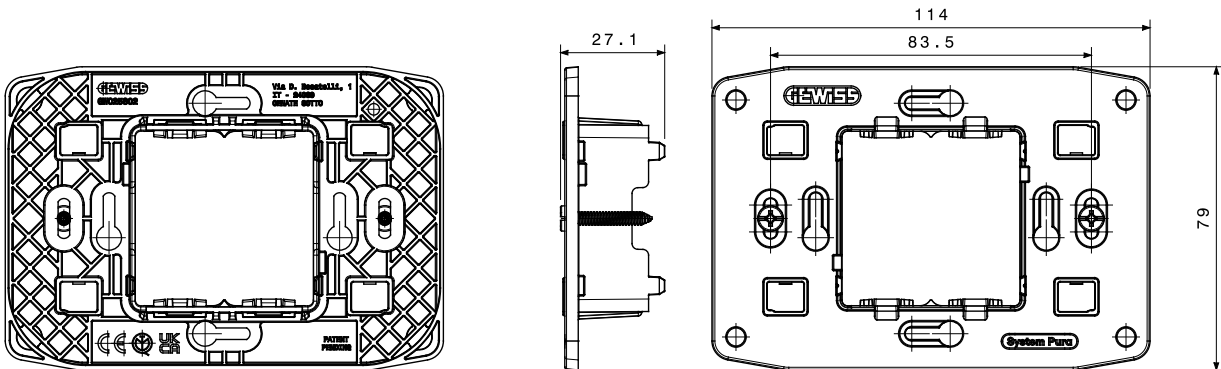

12 תואם לקופסאות מלבניות עד לקיבולת של (Materic) וטקסטורה (Satin) גימורים: מבריק, מט 3- גווני צבע ו 9- מגוון מסגרות הזמין ב מודולים. המסגרות, בעלות משטח שטוח לחלוטין, משתלבות באלגנטיות עם הגיאומטריה של הפקודות ומציעות פתרונות מעודנים ומודרניים לכל סביבה. הסדרות המעוצבות בגווני מונוכרומטיים, טבעיים וניטרליים משדרגות את החללים באיפוק ועונות על הצרכים של כל סביבה. התקנה חזיתית של האביזרים מפשטת כל עבודה, ומאפשרת 4- ו 3 בתצורות של IP55 היצע כולל גם מסגרות מוגנות מים בתקן מודולים. חיבור ושחרור ללא הסרת התושבת מהקופסה תחת הטיח. זהו פתרון שנועד לפשט שינויים ועדכונים תוך צמצום זמן העבודה

קטגוריה	תיאור	מתאם	מודול 2
קיבוע	סוג בורג	(כלול) ברגים 2	6/32 x 21,5 mm
סטנדרט	לחץ תרמי עם כדור	EN 60669-1	70 °C
בדיקת תיל לוחט	חומר	650 °C	טכנו-פולימר
נטול הלוגן	קוד חשמלי	EN IEC 63355 ללא הלוגן בהתאם לתקן	0121

### DIMENSIONAL