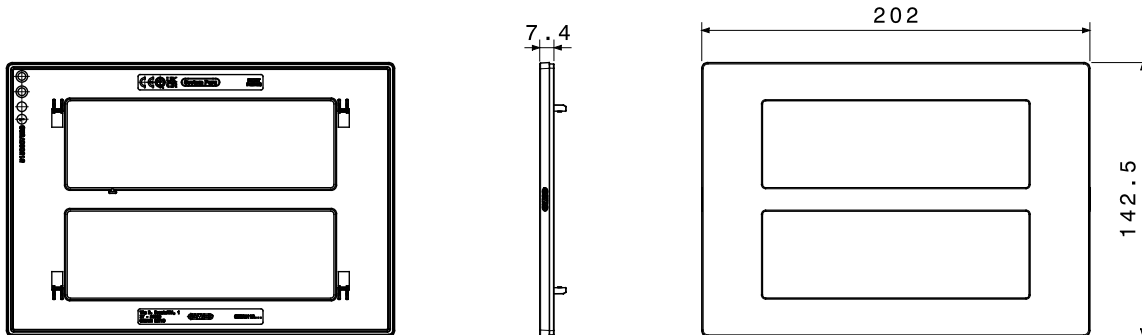

DIMENSIONAL