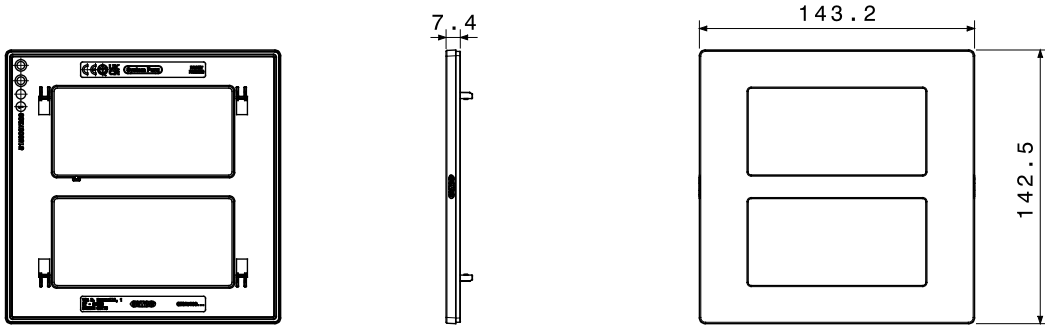

DIMENSIONAL