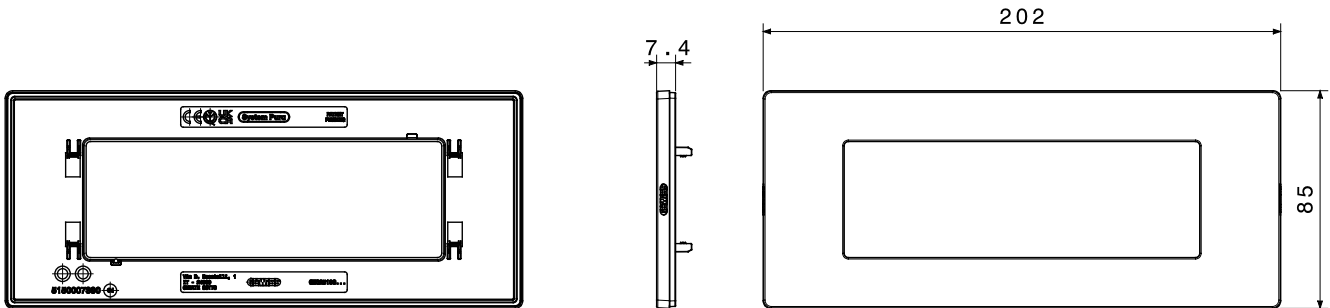

12 תואם לקופסאות מלבניות עד לקיבולת של (Materic) וטקסטורה (Satin) גימורים: מבריק, מט 3-גווני צבע ו 9-מגוון מסגרות הזמין ב מודולים. המסגרות, בעלות משטח שטוח לחלוטין, משתלבות באלגנטיות עם הגיאומטריה של הפקודות ומציעות פתרונות מעודנים ומודרניים לכל סביבה. הסדרות המעוצבות בגוונים מונוכרומטיים, טבעיים וניטרליים משדרגות את החללים באיפוק ועונות על הצרכים של כל סביבה. מודולים. התקנה חזיתית של האביזרים מפשטת כל עבודה, ומאפשרת 3-4 בתצורות של IP55 ההיצע כולל גם מסגרות מוגנות מים בתקן חיבור ושחרור ללא הסרת התושבת מהקופסה תחת הטיח. זהו פתרון שנועד לפשט שינויים ועדכונים תוך צמצום זמן העבודה

קטגוריה	מסגרת	תיאור	מודולים 6
צבע	Silver	גימור	גימור אטום
לתמיכה רכיבים	GWC25806	סטנדרט	EN 60669-1
לחץ תרמי עם כדור	70 °C	בדיקת תיל לוחט	650 °C
חומר	טכנו-פולימר	נטול הלוגן	EN IEC 63355 ללא הלוגן בהתאם לתקן
קוד חשמלי	0110		

### DIMENSIONAL