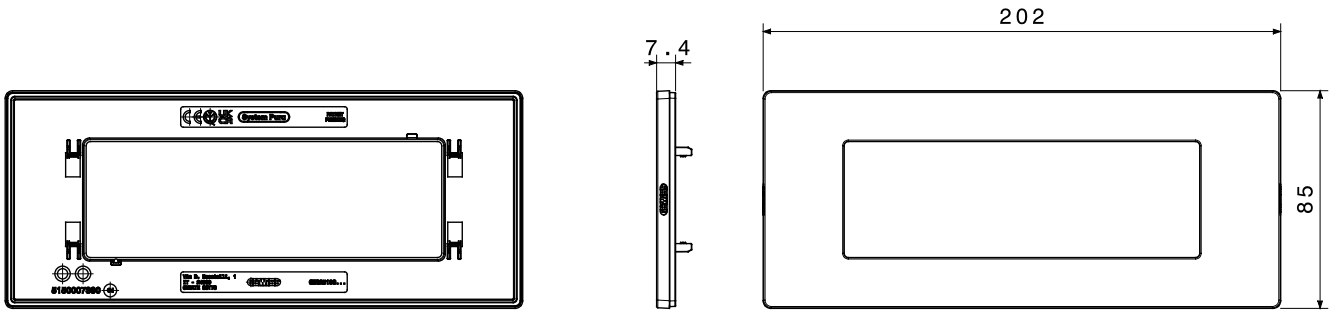

12 תואם לקופסאות מלבניות עד לקיבולת של (Materic) וטקסטורה (Satin) גימורים: מבריק, מט 3-גווני צבע ו 9-מגוון מסגרות הזמין ב מודולים. המסגרות, בעלות משטח שטוח לחלוטין, משתלבות באלגנטיות עם הגיאומטריה של הפקודות ומציעות פתרונות מעודנים ומודרניים לכל סביבה. הסדרות המעוצבות בגוונים מונוכרומטיים, טבעיים וניטרליים משדרגות את החללים באיפוק ועונות על הצרכים של כל סביבה. מודולים. התקנה חזיתית של האביזרים מפשטת כל עבודה, ומאפשרת 3-4 בתצורות של IP55 היצע כולל גם מסגרות מוגנות מים בתקן חיבור ושחרור ללא הסרת התושבת מהקופסה תחת הטיח. זהו פתרון שנועד לפשט שינויים ועדכונים תוך צמצום זמן העבודה

קטגוריה	מסגרת	תיאור	מודולים 6
צבע	Champagne	גימור	גימור אטום
לתמיכה רכיבים	GWC25806	סטנדרט	EN 60669-1
לחץ תרמי עם כדור	70 °C	בדיקת תיל לוחט	650 °C
חומר	טכנו-פולימר	נטול הלוגן	EN IEC 63355 ללא הלוגן בהתאם לתקן
קוד חשמלי	0110		

### DIMENSIONAL