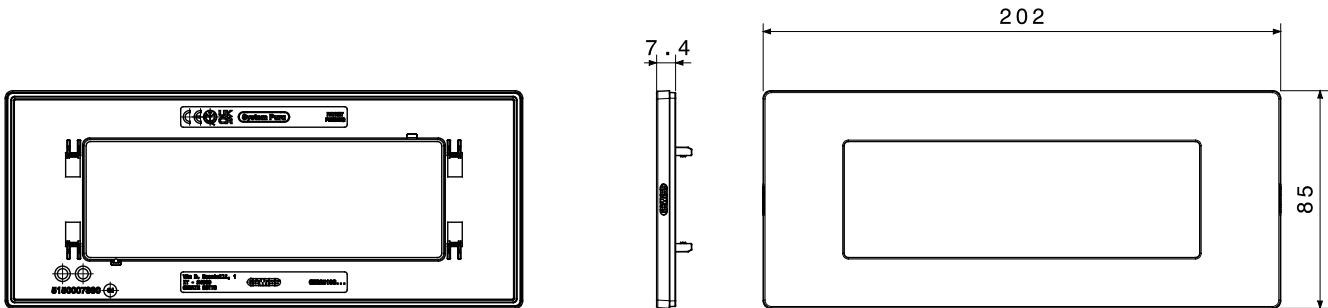

DIMENSIONAL