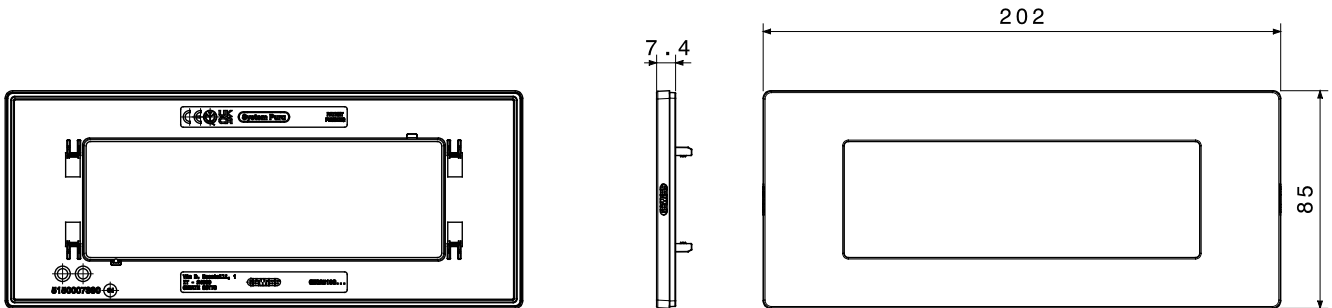

12 תואם לקופסאות מלבניות עד לקיבולת של (Materic) וטקסטורה (Satin) גימורים: מבריק, מט 3-גווני צבע ו 9-מגוון מסגרות הזמין ב מודולים. המסגרות, בעלות משטח שטוח לחלוטין, משתלבות באלגנטיות עם הגיאומטריה של הפקודות ומציעות פתרונות מעודנים ומודרניים לכל סביבה. הסדרות המעוצבות בגוונים מונוכרומטיים, טבעיים וניטרליים משדרגות את החללים באיפוק ועונות על הצרכים של כל סביבה. מודולים. התקנה חזיתית של האביזרים מפשטת כל עבודה, ומאפשרת 3-4 בתצורות של IP55 ההיצע כולל גם מסגרות מוגנות מים בתקן חיבור ושחרור ללא הסרת התושבת מהקופסה תחת הטיח. זהו פתרון שנועד לפשט שינויים ועדכונים תוך צמצום זמן העבודה

קטגוריה	מסגרת	תיאור	מודולים 6
צבע	שחור	גימור	גימור אטום
לתמיכה רכיבים	GWC25806	סטנדרט	EN 60669-1
לחץ תרמי עם כדור	70 °C	בדיקת תיל לוחט	650 °C
חומר	טכנו-פולימר	נטול הלוגן	EN IEC 63355 ללא הלוגן בהתאם לתקן
קוד חשמלי	0110		

### DIMENSIONAL