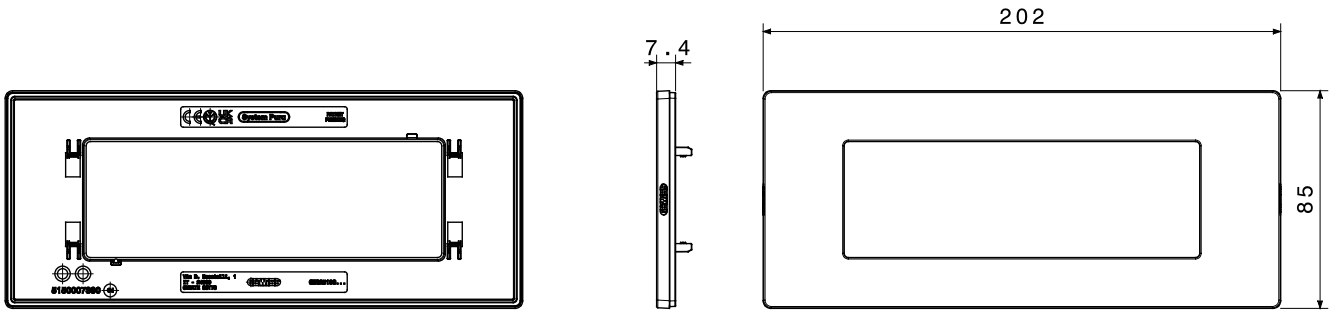

DIMENSIONAL