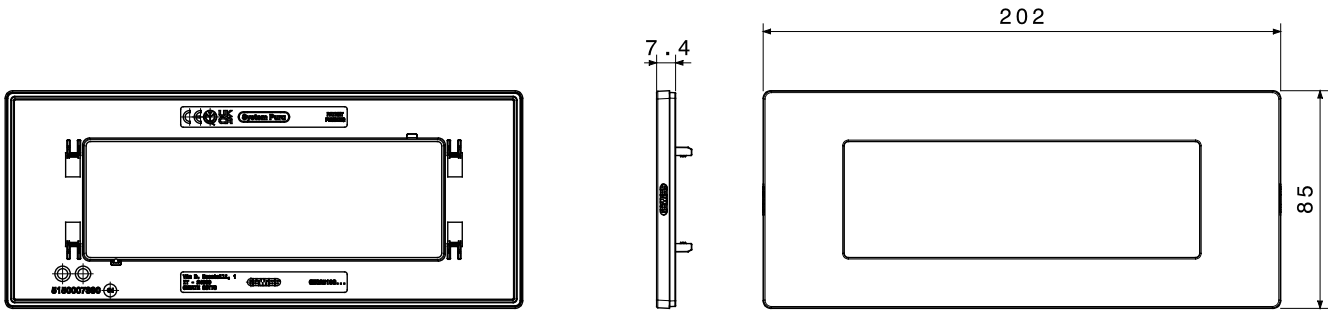

DIMENSIONAL