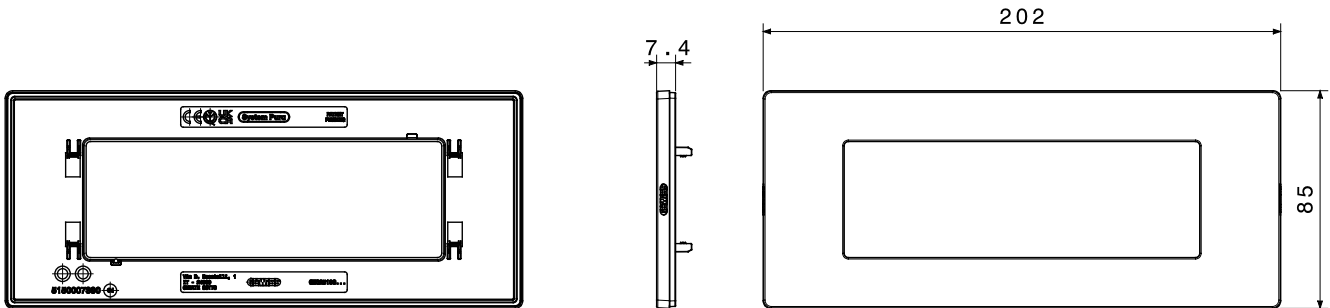

DIMENSIONAL