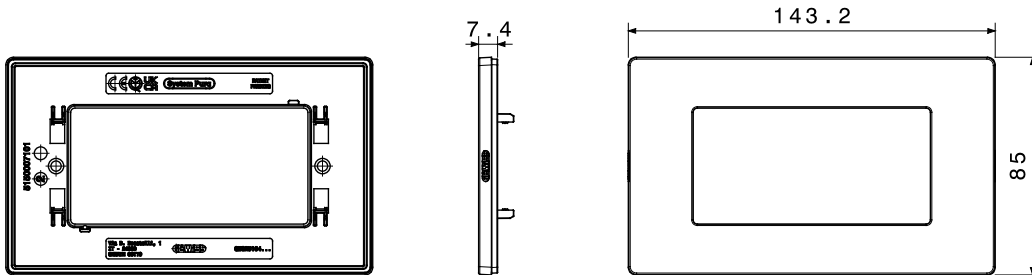

12 תואם לקופסאות מלבניות עד לקיבולת של (Materic) וטקסטורה (Satin) גימורים: מבריק, מט 3-גווני צבע ו 9-מגוון מסגרות הזמין ב מודולים. המסגרות, בעלות משטח שטוח לחלוטין, משתלבות באלגנטיות עם הגיאומטריה של הפקודות ומציעות פתרונות מעודנים ומודרניים לכל סביבה. הסדרות המעוצבות בגווני מונוכרומטיים, טבעיים וניטרליים משדרגות את החללים באיפוק ועונות על הצרכים של כל סביבה. מודולים. התקנה חזיתית של האביזרים מפשטת כל עבודה, ומאפשרת 3 ו-4 בתצורות של IP55 היצע כולל גם מסגרות מוגנות מים בתקן חיבור ושחרור ללא הסרת התושבת מהקופסה תחת הטיח. זהו פתרון שנועד לפשט שינויים ועדכונים תוך צמצום זמן העבודה

קטגוריה	מסגרת	תיאור	מודולים 4
צבע	Silver	גימור	גימור אטום
לתמיכה רכיבים	GWC25804	סטנדרט	EN 60669-1
לחץ תרמי עם כדור	70 °C	בדיקת תיל לוחט	650 °C
חומר	טכנו-פולימר	נטול הלוגן	EN IEC 63355 ללא הלוגן בהתאם לתקן
קוד חשמלי	0110		

### DIMENSIONAL