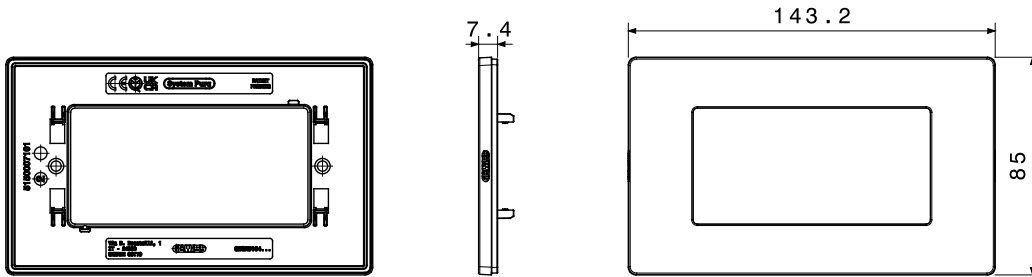

12 תואם לקופסאות מלבניות עד לקיבולת של (Materic) וטקסטורה (Satin) גימורים: מבריק, מט 3- גווני צבע ו 9- מגוון מסגרות הזמין ב מודולים. המסגרות, בעלות משטח שטוח לחלוטין, משתלבות באלגנטיות עם הגיאומטריה של הפקודות ומציעות פתרונות מעודנים ומודרניים לכל סביבה. הסדרות המעוצבות בגווני מונוכרומטיים, טבעיים וניטרליים משדרגות את החללים באיפוק ועונות על הצרכים של כל סביבה. התקנה חזיתית של האביזרים מפשטת כל עבודה, ומאפשרת 3 ו- 4 בתצורות של IP55 היצע כולל גם מסגרות מוגנות מים בתקן מודולים. חיבור ושחרור ללא הסרת התושבת מהקופסה תחת הטיח. זהו פתרון שנועד לפשט שינויים ועדכונים תוך צמצום זמן העבודה

קטגוריה	מסגרת	תיאור	מודולים 4
צבע	אפור מעושן	גימור	טקסטורה מוחשית
לתמיכה רכיבים	GWC25804	סטנדרט	EN 60669-1
לחץ תרמי עם כדור	70 °C	בדיקת תיל לוחט	650 °C
חומר	טכנו-פולימר	נטול הלוגן	EN IEC 63355 ללא הלוגן בהתאם לתקן
קוד חשמלי	0110		

## DIMENSIONAL