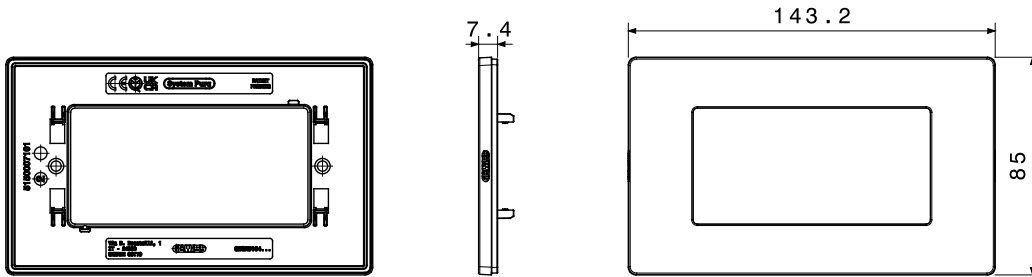

12 תואם לקופסאות מלבניות עד לקיבולת של (Materic) וטקסטורה (Satin) גימורים: מבריק, מט 3- גווני צבע ו 9- מגוון מסגרות הזמין ב מודולים. המסגרות, בעלות משטח שטוח לחלוטין, משתלבות באלגנטיות עם הגיאומטריה של הפקודות ומציעות פתרונות מעודנים ומודרניים לכל סביבה. הסדרות המעוצבות בגווני מונוכרומטיים, טבעיים וניטרליים משדרגות את החללים באיפוק ועונות על הצרכים של כל סביבה. מודולים. התקנה חזיתית של האביזרים מפשטת כל עבודה, ומאפשרת 3 ו- 4 בתצורות של IP55 היצע כולל גם מסגרות מוגנות מים בתקן חיבור ושחרור ללא הסרת התושבת מהקופסה תחת הטיח. זהו פתרון שנועד לפשט שינויים ועדכונים תוך צמצום זמן העבודה

קטגוריה	מסגרת	תיאור	מודולים 4
צבע	Champagne	גימור	גימור אטום
לתמיכה רכיבים	GWC25804	סטנדרט	EN 60669-1
לחץ תרמי עם כדור	70 °C	בדיקת תיל לוחט	650 °C
חומר	טכנו-פולימר	נטול הלוגן	EN IEC 63355 ללא הלוגן בהתאם לתקן
קוד חשמלי	0110		

## DIMENSIONAL