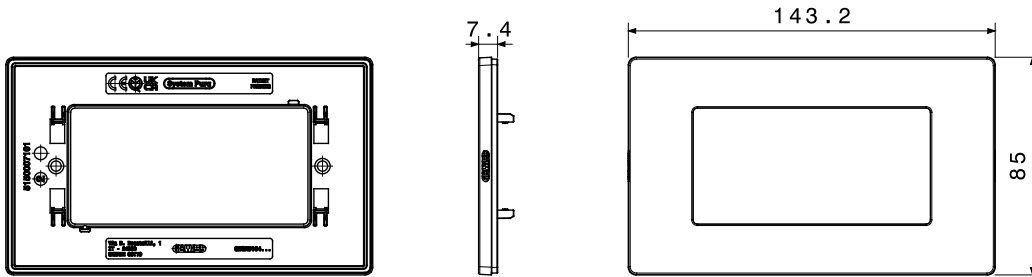

12 תואם לקופסאות מלבניות עד לקיבולת של (Materic) וטקסטורה (Satin) גימורים: מבריק, מט 3- גווני צבע ו 9- מגוון מסגרות הזמין ב מודולים. המסגרות, בעלות משטח שטוח לחלוטין, משתלבות באלגנטיות עם הגיאומטריה של הפקודות ומציעות פתרונות מעודנים ומודרניים לכל סביבה. הסדרות המעוצבות בגווני מונוכרומטיים, טבעיים וניטרליים משדרגות את החללים באיפוק ועונות על הצרכים של כל סביבה. התקנה חזיתית של האביזרים מפשטת כל עבודה, ומאפשרת 3 ו- 4 בתצורות של IP55 היצע כולל גם מסגרות מוגנות מים בתקן מודולים. חיבור ושחרור ללא הסרת התושבת מהקופסה תחת הטיח. זהו פתרון שנועד לפשט שינויים ועדכונים תוך צמצום זמן העבודה

קטגוריה	מסגרת	תיאור	מודולים 4
צבע	Matcha	גימור	מבריק
לתמיכה רכיבים	GWC25804	סטנדרט	EN 60669-1
לחץ תרמי עם כדור	70 °C	בדיקת תיל לוחט	650 °C
חומר	טכנו-פולימר	נטול הלוגן	EN IEC 63355 ללא הלוגן בהתאם לתקן
קוד חשמלי	0110		

## DIMENSIONAL