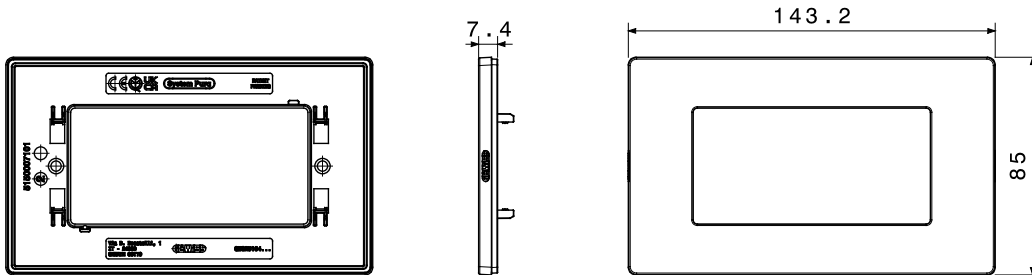

DIMENSIONAL