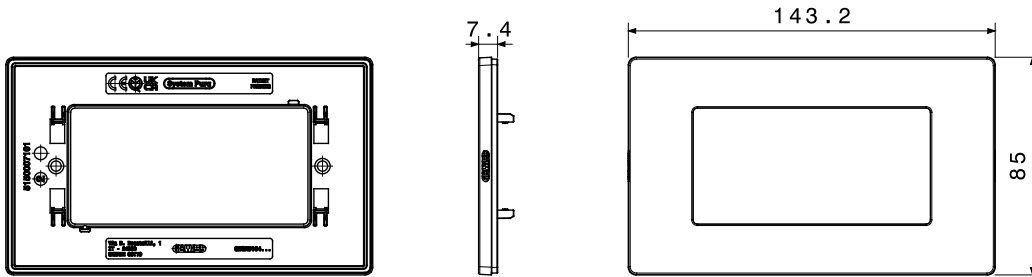

DIMENSIONAL