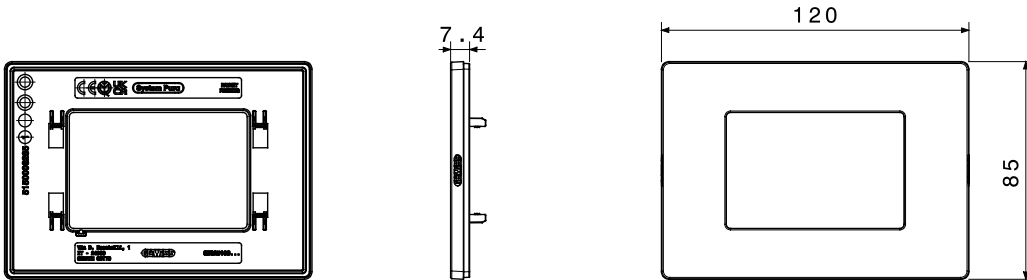

DIMENSIONAL