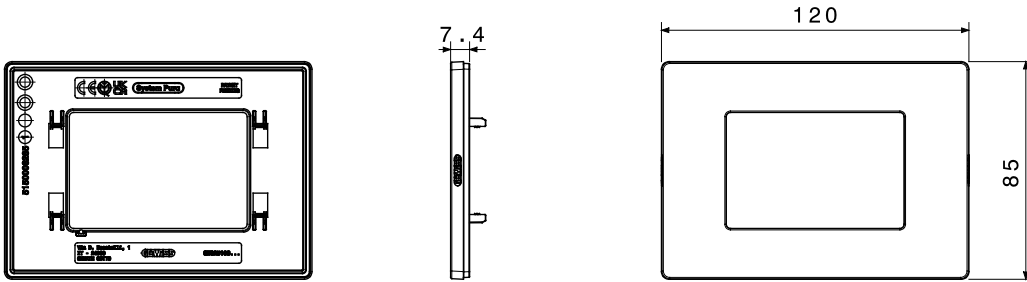

DIMENSIONAL