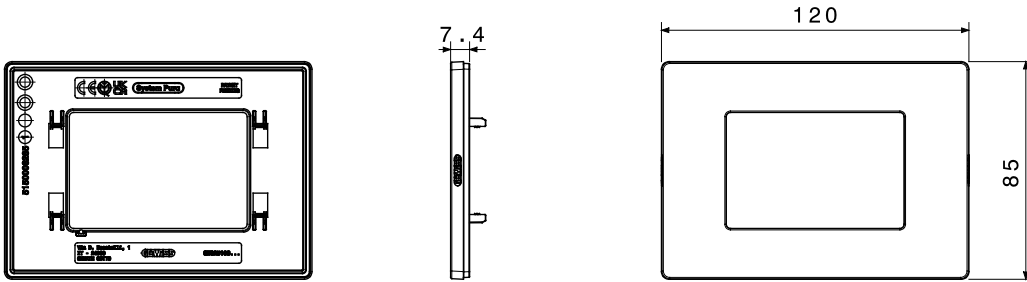

12 תואם לקופסאות מלבניות עד לקיבולת של (Materic) וטקסטורה (Satin) גימורים: מבריק, מט 3-גווני צבע ו 9-מגוון מסגרות הזמין ב מודולים. המסגרות, בעלות משטח שטוח לחלוטין, משתלבות באלגנטיות עם הגיאומטריה של הפקודות ומציעות פתרונות מעודנים ומודרניים לכל סביבה. הסדרות המעוצבות בגווני מונוכרומטיים, טבעיים וניטרליים משדרגות את החללים באיפוק ועונות על הצרכים של כל סביבה. מודולים. התקנה חזיתית של האביזרים מפשטת כל עבודה, ומאפשרת 3-4 בתצורות של IP55 היצע כולל גם מסגרות מוגנות מים בתקן חיבור ושחרור ללא הסרת התושבת מהקופסה תחת הטיח. זהו פתרון שנועד לפשט שינויים ועדכונים תוך צמצום זמן העבודה

קטגוריה	מסגרת	תיאור	מודולים 3
צבע	שחור	גימור	גימור אטום
לתמיכה רכיבים	GWC25803	סטנדרט	EN 60669-1
לחץ תרמי עם כדור	70 °C	בדיקת תיל לוחט	650 °C
חומר	טכנו-פולימר	נטול הלוגן	EN IEC 63355 ללא הלוגן בהתאם לתקן
קוד חשמלי	0110		

## DIMENSIONAL